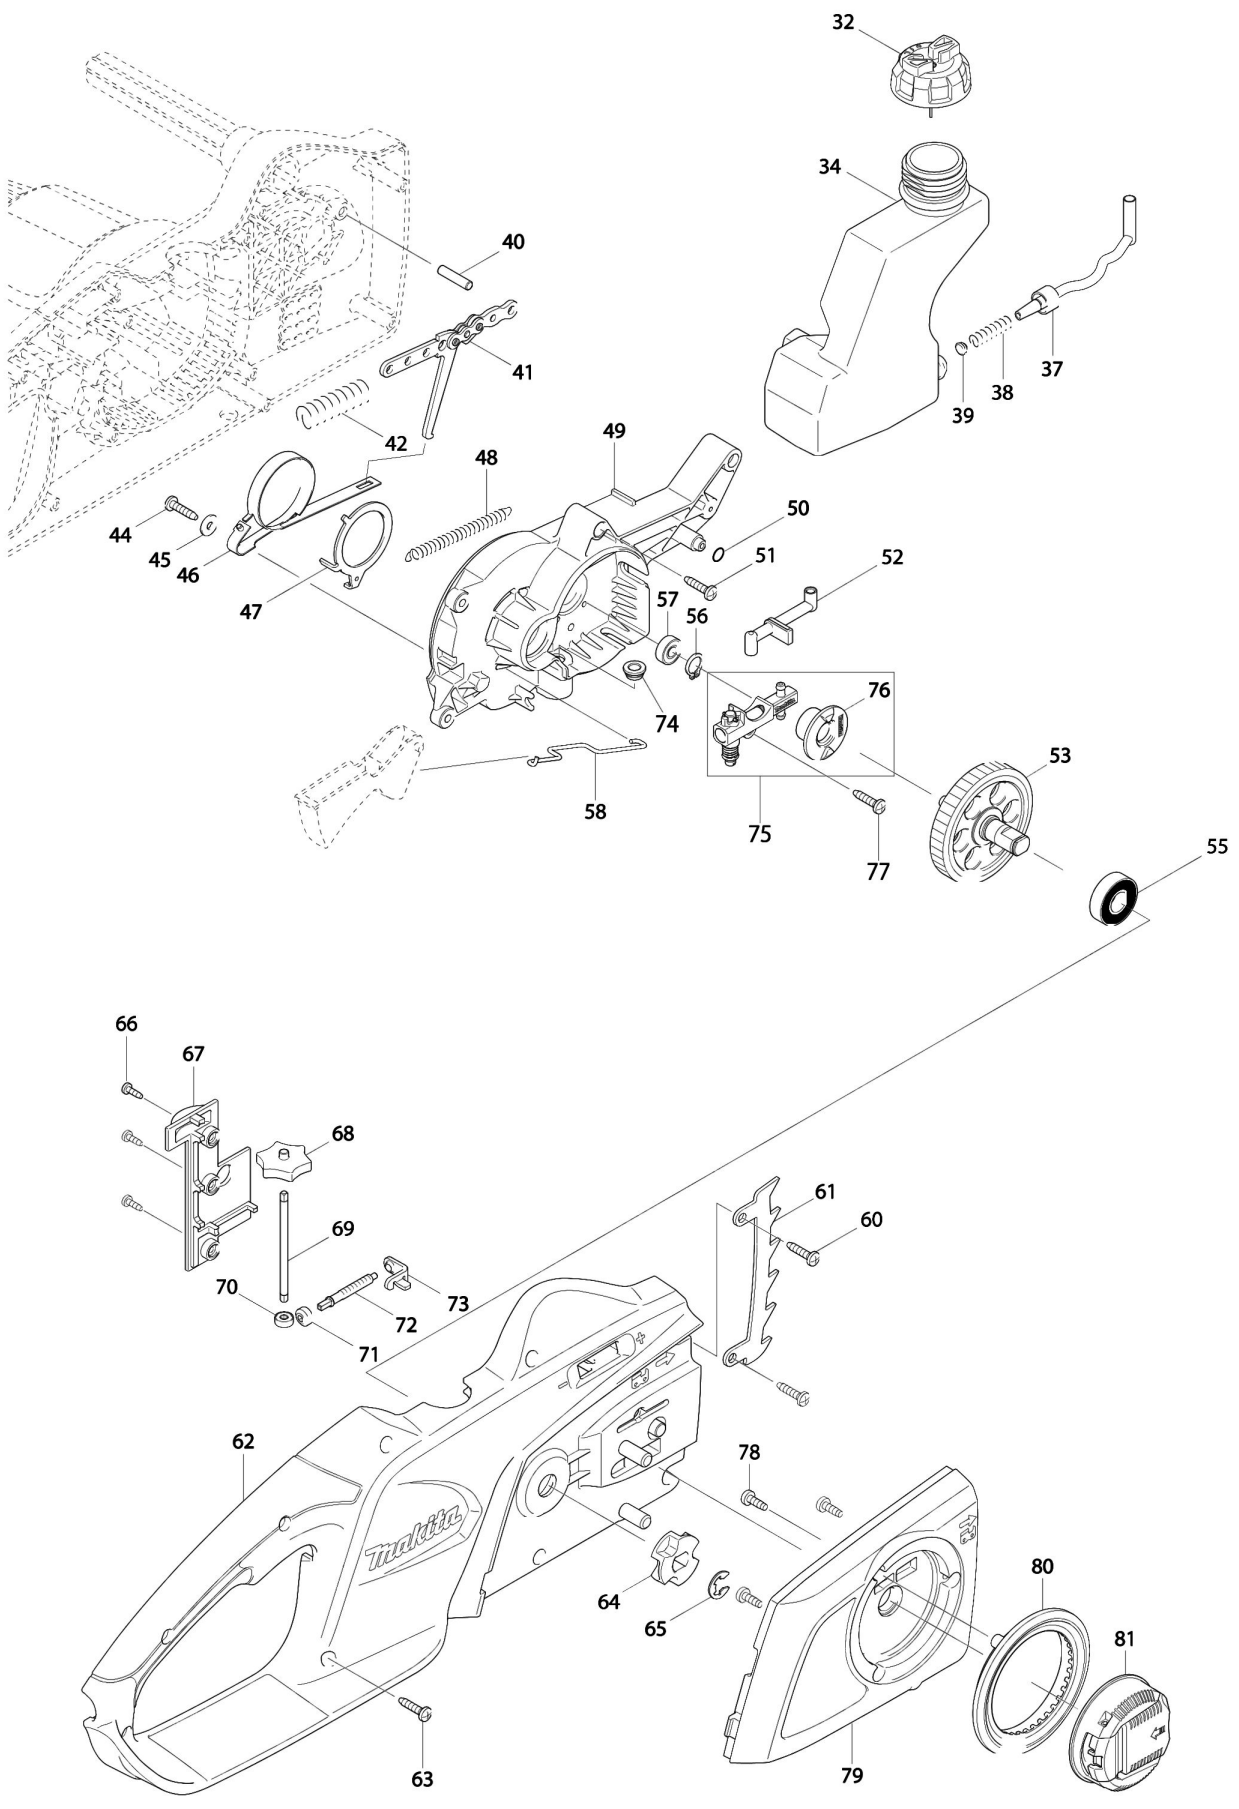

Nr.	Part nr.	Name
001	266326-2	Tap Schroef 4X18mm P
002	454725-2	Zijdeksel Uc Es Serie
003	191972-1	Koolborstel Set Cb-132 P
004	682211-5	Bus Uc30/35/4020A A
005	815A83-1	Naamplaat Uc3541A
006	424600-6	Handvat Es Uc Serie*
007	266388-0	Tapschroef 5X16 Uc30/35/4020A
008	253807-5	Sluitring 5x3,5mm
009	142279-8	Handbescherming Uc Es Serie
009A	802K54-7	Label Info Es-Serie
010	231640-5	Torsieveer 20 Uc30/35/4020A
011	187869-0	Motorhuisset Uc30 35 4041A
011A	802G51-9	Waarschuwinglabel Es Serie
012	650577-1	Schakelaar Uc30/35/4020A
013	650716-3	Schakelaar Uc Es Serie
014	233173-6	Drukveer 4 DLM382 P
015	416178-3	Dodemansknop Uc30/35/4020
016	455185-1	Schakelknop Uc Es Serie
017	645149-5	Condensator 4350T
018	266326-2	Tap Schroef 4X18mm P
019	687124-5	Klemstrip 9555Nb/Bo3711 A
020	682540-6	Kabeltule 10-90 P
021	665876-8	Netsnoer 2X1.0 0.6Mtr
022	210046-0	Kogellager 608Zz A
023	681644-1	Isolatieing
024	590103-3	Veld Assy Uc30/35/4020A
024-1	593869-4	Veld Assy Uc30/35/4020A A
024A	654086-2	Kabelschoen 4390D A
024B	654199-9	Kabelschoen Dpb181 P
024C10	654069-2	Aansluiting Motor Bo4555/56/65
024C20	654208-4	Kabelschoen A
025A	266389-8	Tapschroef 5X70 Uc30/35/4020A
025B	265D35-4	Tapschroef 5X70 Uc30/35/4020 A
026	513893-1	Anker 240V UC3041A P
028	419238-0	Opvulplaat Uc30/35/4020A
029	211061-7	Kogellager 6000Lib A
030	227153-2	Tandwiel 12 Uc30/35/4020A
031	931403-6	Zeskantmoer M8 Vz Plat A
032	142282-9	Tankdop Uc Es Series
034	454729-4	Olietank Uc Es Serie
037	424602-2	Olie Slang Uc Es Serie
038	231975-4	Drukveer Dcs230T
039	416274-7	Afdekkap Dcs230T A
040	268238-5	Pen 5Mm Ebh253U A
041	158047-9	Tussenplaat Uc30/35/4020A
042	233175-2	Drukveer 9 Dcs230T A